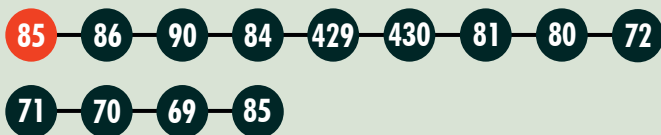

Ca. 3:05 uur

Ca.673 kcal

664 m

Volg de fietsknooppunten

! Je kan vanaf elk willekeurig knooppunt de route starten